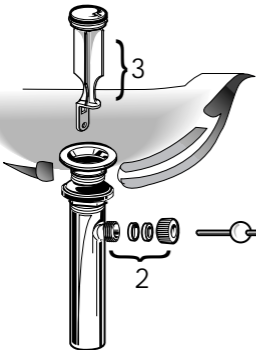

POP-UP P.O. PLUG

1 3698-1

ARM SET • KNOB,
LIFT ROD, CHANNEL & SET SCREW,
CLIP, ROD w/BALL

2 3698-2

3 pc NUT SET • 2 SEALING
DISCS & NUT

3 3698-3

DROP PLUG

1 3698-1

L'ENSEMBLE DE TIGES • La poignée, la
tige de poussée, la tige de fixation avec vis,
la bride ressort et la tige à bille blanche.

2 3698-2

ENSEMBLE DE 3 PIECES • 2 joints
d'étanchéités & noix

3 3698-3

LE PLONGEUR

1 1/4" POP-UP