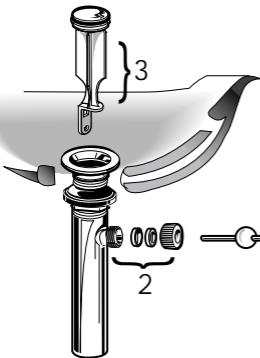

POP-UP P.O. PLUG

1 3698-1

ARM SET • KNOB,
LIFT ROD, CHANNEL & SET SCREW,
CLIP, ROD w/BALL

2 3698-2

3 pc NUT SET • 2 SEALING
DISCS & NUT

3 3698-3

DROP PLUG

1 3698-1

L'ENSEMBLE DE TIGES • La poignée, la
tige de poussée, la tige de fixation avec vis,
la bride ressort et la tige à bille blanche.

2 3698-2

ENSEMBLE DE 3 PIECES • 2 joints
d'étanchéités & noix

3 3698-3

LE PLONGEUR

1 1/4" POP-UP