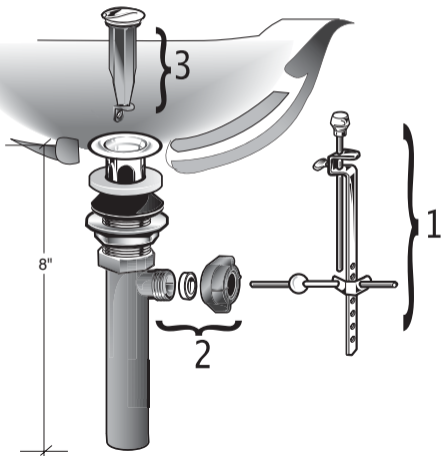

OS&B

1 1/4" POP-UP P.O. PLUG

**1 3698-1**

ARM SET • KNOB,
LIFT ROD CHANNEL & SET SCREW,
CLIP, ROD w/BALL
TIGE: La poignée, la
tige de poussée, la tige de fixation avec
vis, la bride ressort et la tige à bille blanche

2 5050-2

2 pc NUT SET • 1 SEALING
DISC & NUT
ENSEMBLE DE 2 PIECES:
Un joint d'étanchéité & noix

3 5050-3

DROP PLUG / Le plongeur